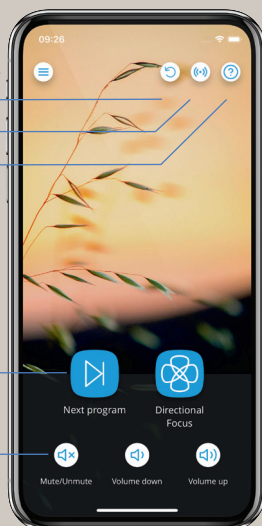

Startseite, SoundSense
Learn und Menü

WIDEX **MOMENT™** APP

Ausführliche Tests haben bestätigt, dass die App einfach und intuitiv zu bedienen ist, und ein „Dunkelmodus“ sorgt für diskrete Verwendung.

* Die WIDEX **MOMENT™** App ist mit den folgenden WIDEX **MOMENT™** Modellen kompatibel: mRIC R D (MRR2D) und RIC 312 D (MRB2D). Alle anderen Modelle nutzen unsere WIDEX **TONELINK™** App zur Steuerung von Schlüsselfunktionen.

Menü

Klang zurücksetzen

Frequenzlautstärke

In-App Hilfe

Programm wechseln
oder wählen

Stummschaltung und
Lautstärkeregelung

WIDEX **TONELINK™** APP

MACHEN SIE MEHR AUS IHREM WIDEX MOMENT™