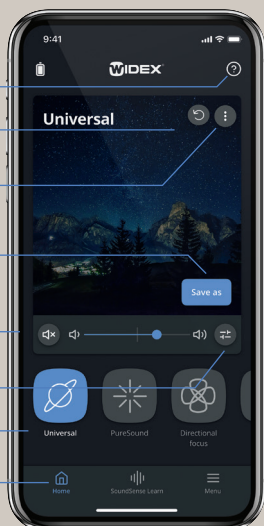

In-App Hilfe

Klang zurücksetzen

Mehr Optionen
(für klangfremde
Einstellungen)

Änderungen als persönliches
Programm speichern

Stummschaltung, Lautstärke
und Equalizer-Regler

Allgemeine Klang-
anpassungen

Programm wählen

Startseite, SoundSense
Learn und Menü

WIDEX **MOMENT™** APP

Ausführliche Tests haben bestätigt, dass die App einfach und intuitiv zu bedienen ist, und ein „Dunkelmodus“ sorgt für diskrete Verwendung.

* Die WIDEX **MOMENT™** App ist mit den folgenden WIDEX **MOMENT™** Modellen kompatibel: mRIC R D (MRR2D) und RIC 312 D (MRB2D). Alle anderen Modelle nutzen unsere WIDEX **TONELINK™** App zur Steuerung von Schlüsselfunktionen.